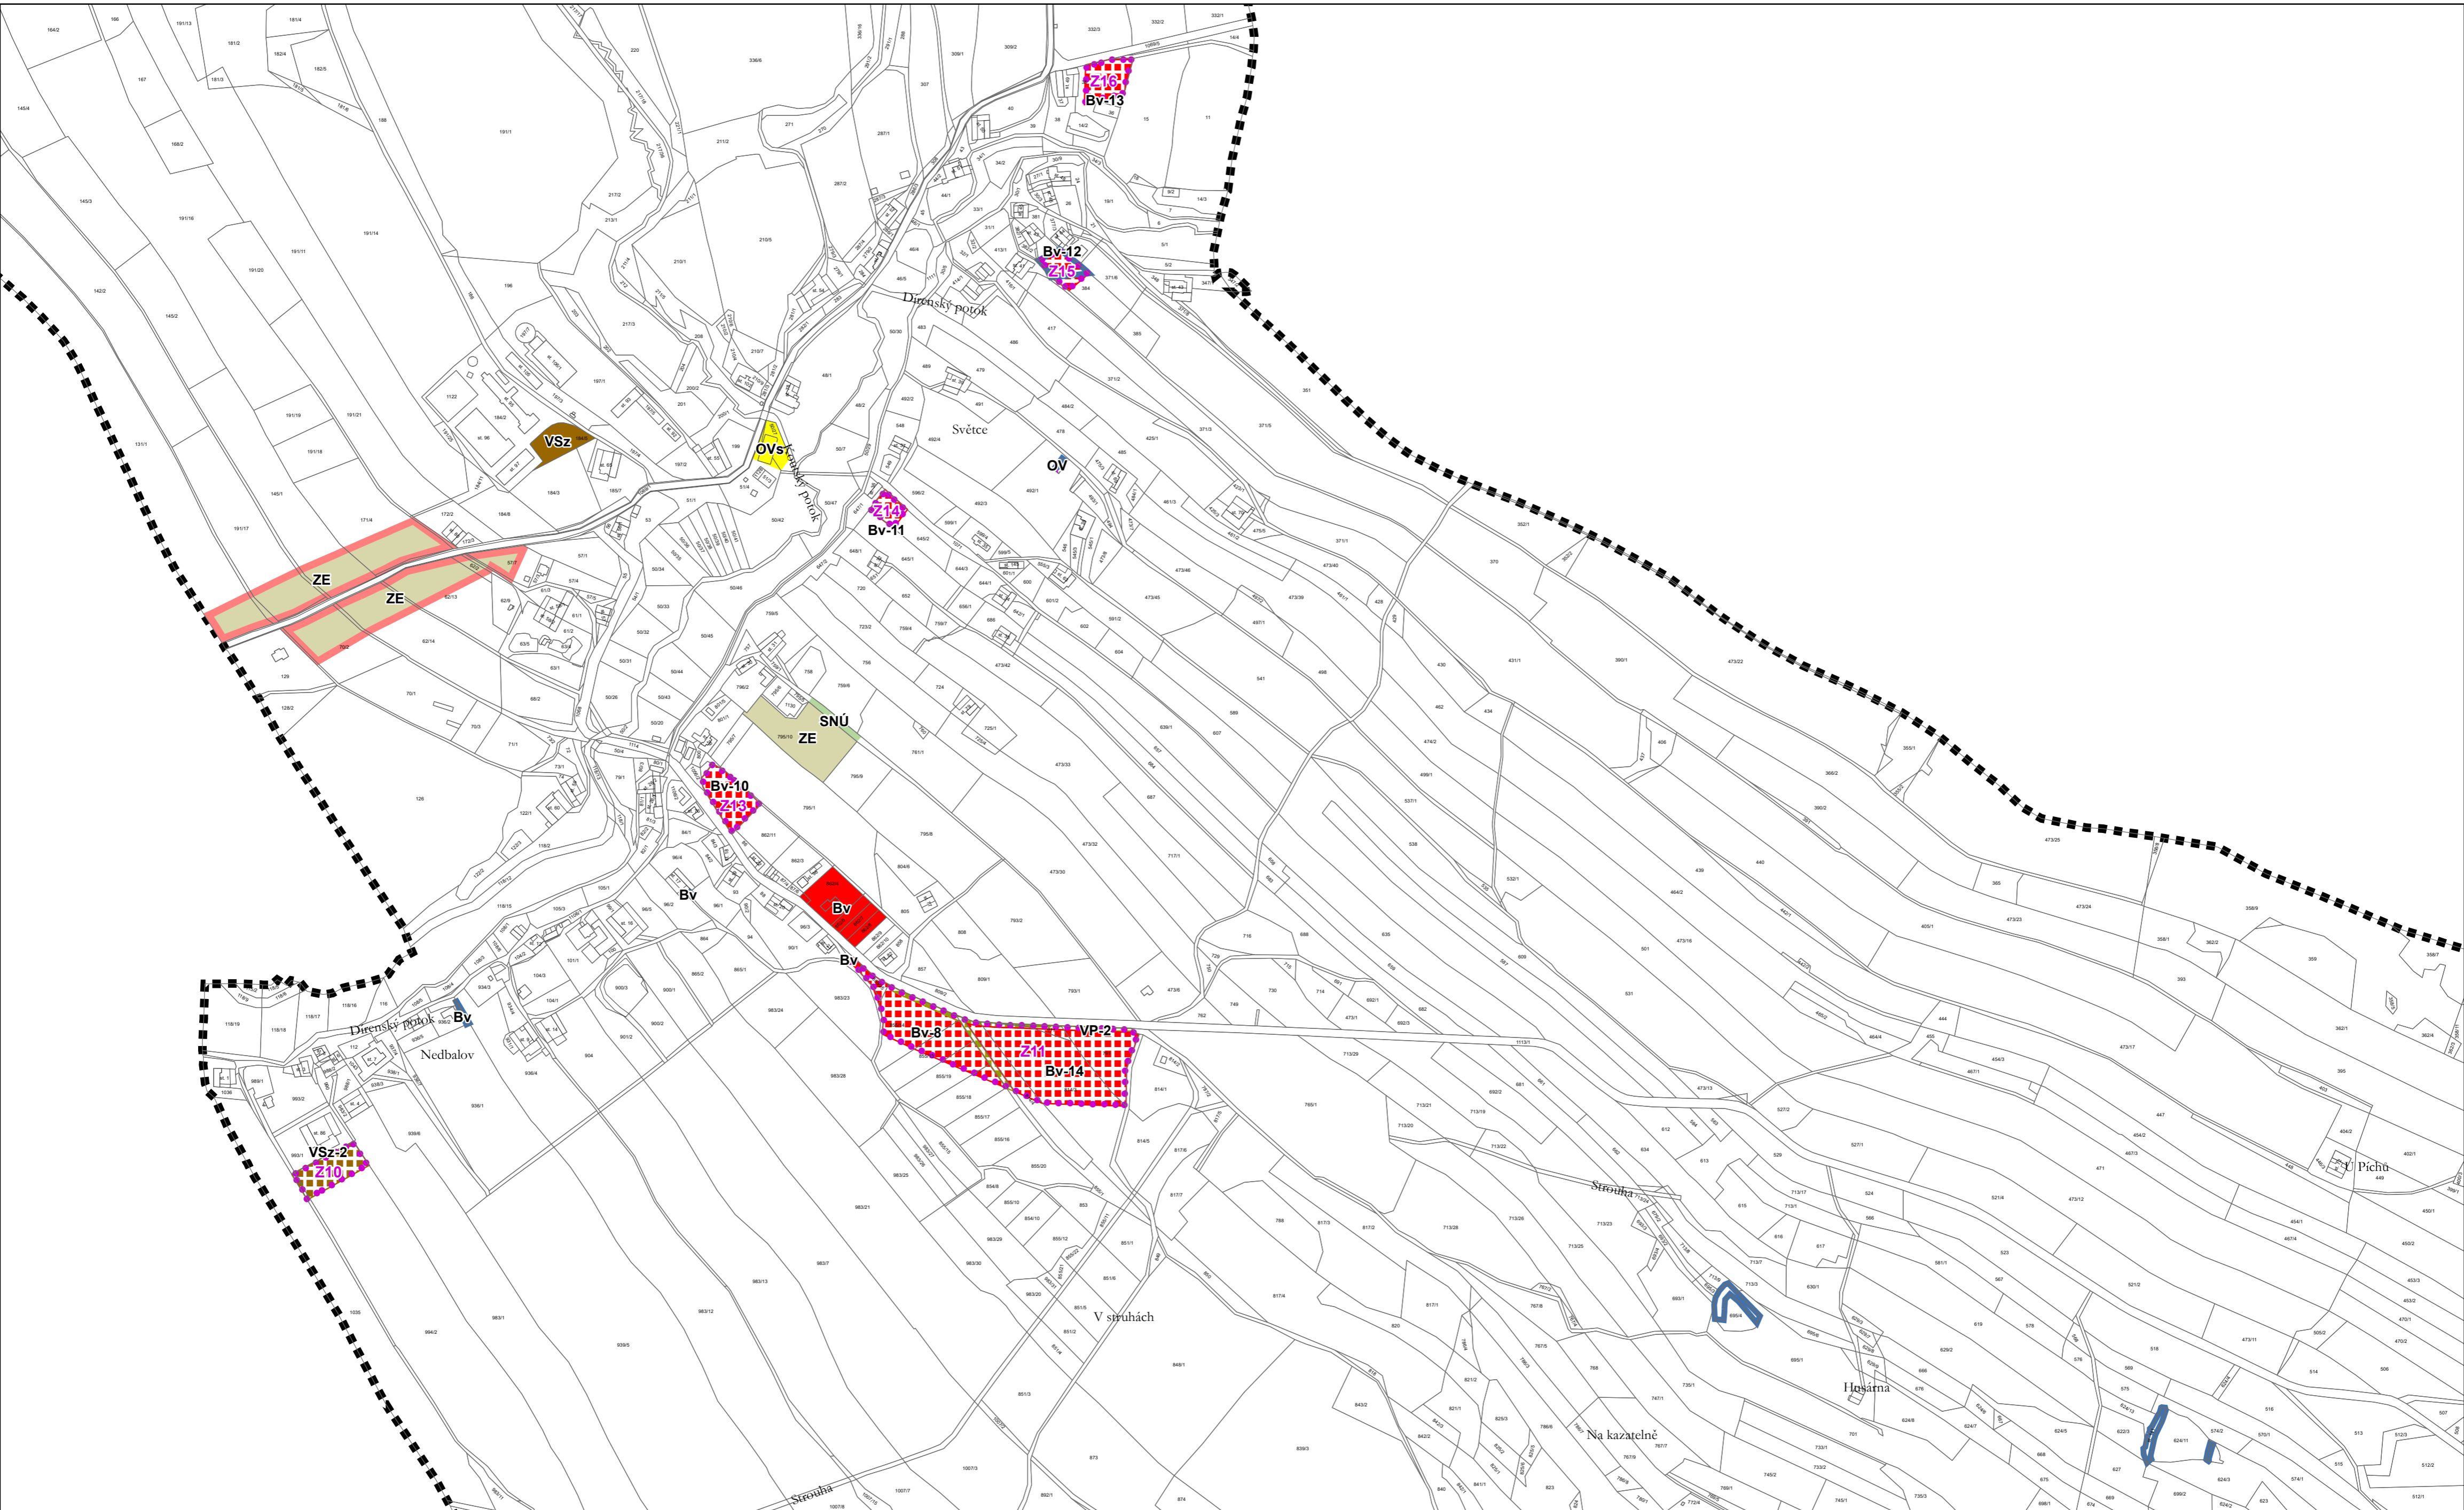

hlavní výkres

změna č 1 územního plánu Světce

legenda

-  správní území
-  zastavitelná plocha
-  aktualizované zastavěné území k 29. 5. 2023
-  územní rezerva

plochy stabilizované

-  Bv plochy bydlení - venkovské
-  OV plochy občanského vybavení
-  OVs plochy občanského vybavení - sport
-  VSz plochy výroby a skladování - zemědělská výroba
-  ZE plochy zemědělské
-  SNÚ plochy smíšené nezastavěného území

plochy změn

-  Bv plochy bydlení - venkovské
-  vp plochy veřejných prostranství
-  VSz plochy výroby a skladování - zemědělská výroba

hlavní výkres

změna č 1 územního plánu Světce

Záznam o účinnosti

vydávající správní orgán: Zastupitelstvo obce Světce	datum nabytí účinnosti:
oprávněná úřední osoba pořizovatele jméno a příjmení: Bc. Veronika Jirsová funkce: vedoucí oddělení územního plánování, Městský úřad Jindřichův Hradec	otisk úředního razítka pořizovatele
podpis:	
Jitka Smítková Vlastibřof 21, 392 01 Soběslav	razítko projektant
datum vyhotovení: říjen 2024	
vypracoval: Jitka Smítková Vlastimil Smítka	
odpovědný projektant: Vlastimil Smítka	
číslo paré:	