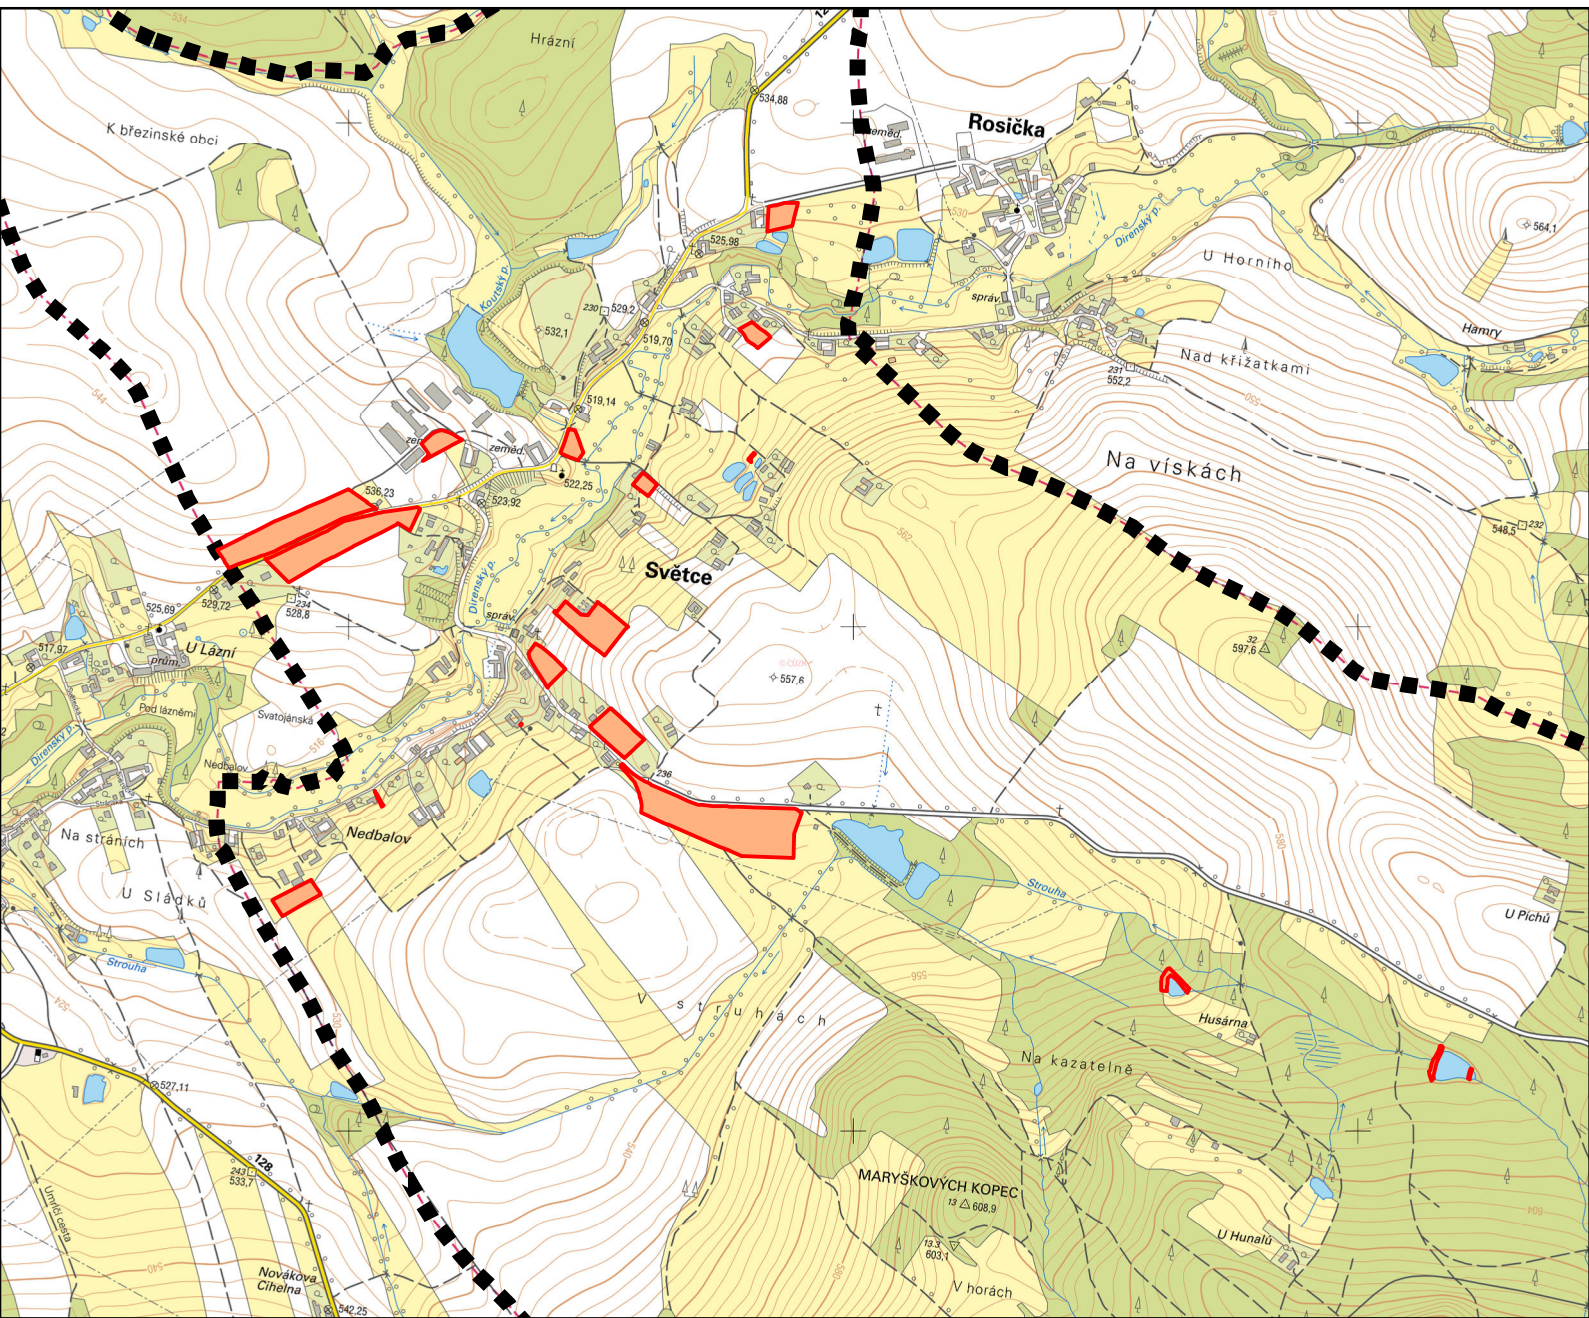

# schéma řešených území změna č. 1 územního plánu Světce

## legenda

správní území

řešená území změny

### Jitka Smítková

Vlastiboř 21, 392 01 Soběslav

datum vyhotovení: říjen 2024

vypracoval:

**Jitka Smítková**  
**Vlastimil Smítka**

odpovědný projektant:

**Vlastimil Smítka**

číslo paré:

razítko projektant

měřítko 1:15 000